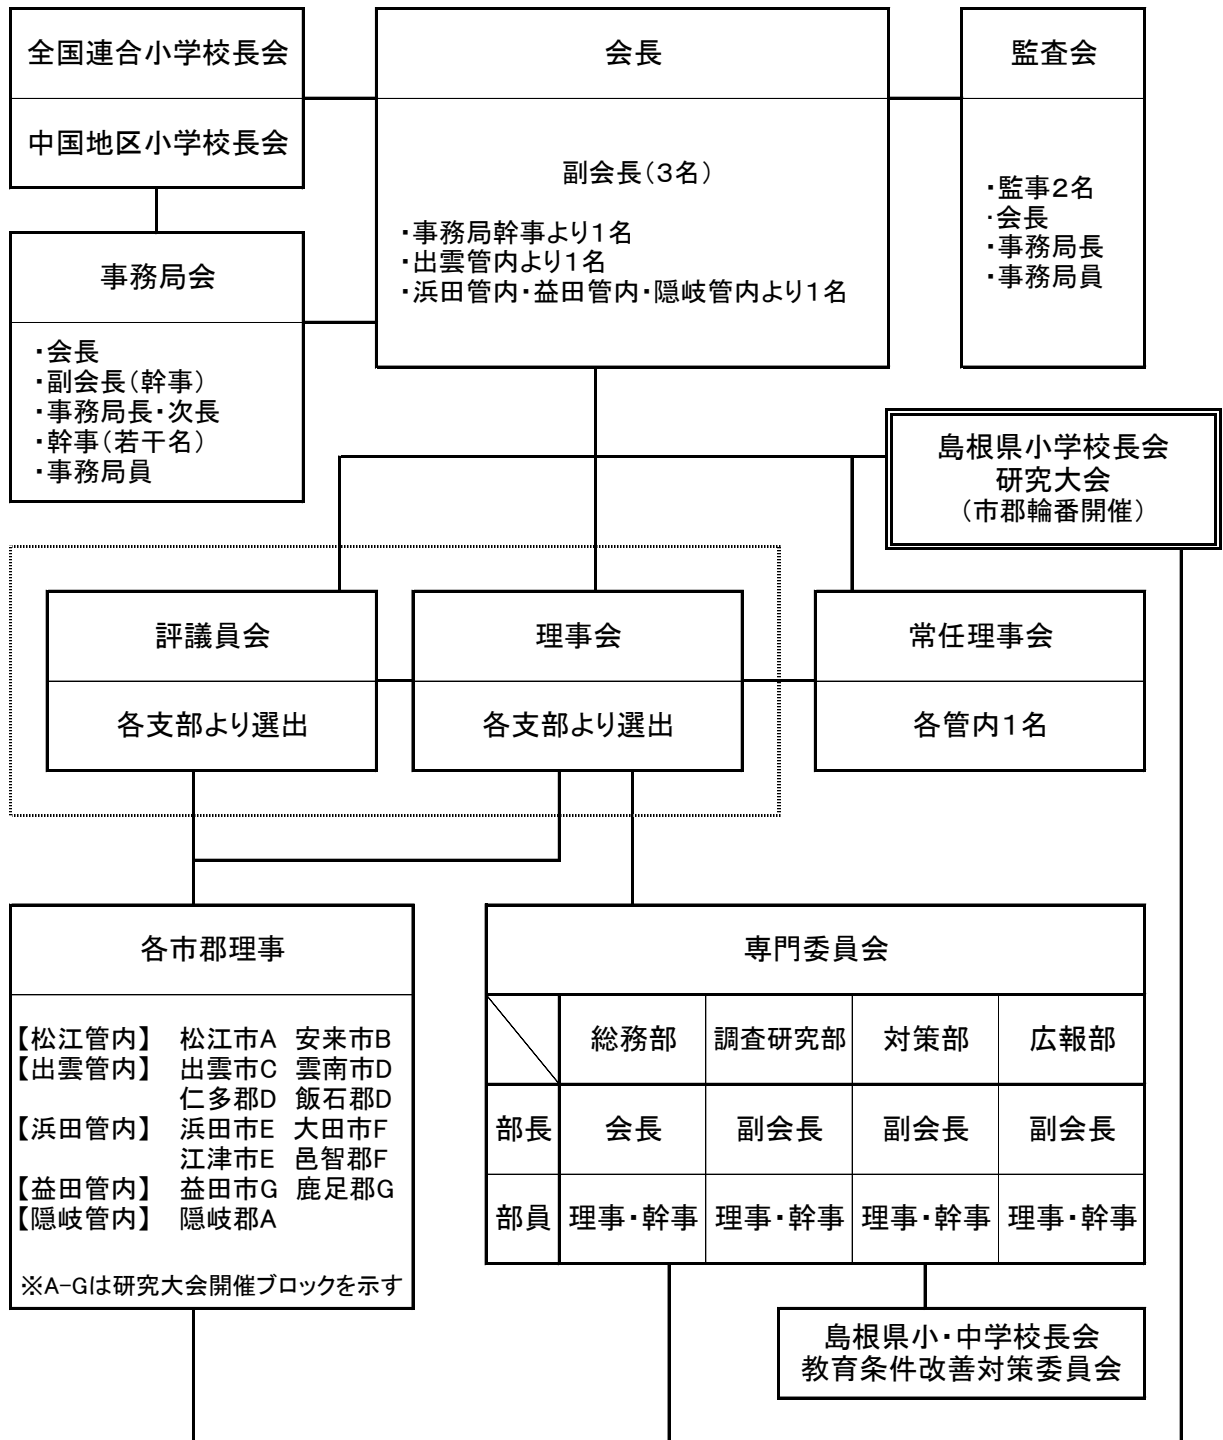

島根県小学校長会組織図

付記 平成30年4月27日制定